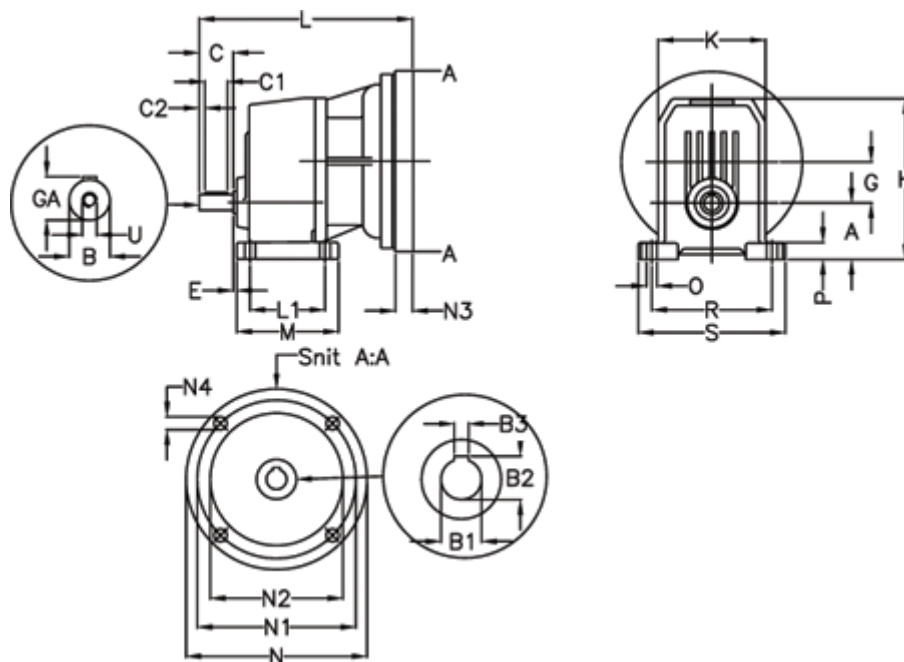

Varenummer: 40550100471225
 Beskrivelse: Tandhjulsgear S101P-4,7-P71B5

Mål

A = 50	E = 18.0	M = 90.0	R = 110
B = 14	F = 5x5x20	N = 160	S = 130
B1 = 14	G = 38.5	N1 = 130	U = M5
B2 = 16.3	GA = 16.0	N2 = 110	
B3 = 5	H = 142.5	N3 = -	
C = 30	K = 95	N4 = M8x16	
C1 = 20	L = 189	O = 9	
C2 = 5	L1 = 65.0	P = 15.0	